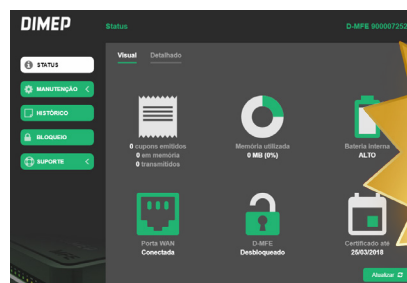

DIMENSÕES

Altura: 3,3cm
Largura: 11,3cm
Profundidade: 8,7cm
Peso liq.: 200g

D-MFE Device Manager:

A melhor ferramenta disponível no mercado para monitoramento do D-MFE

As imagens, funcionalidades e características técnicas do produto podem sofrer alterações sem aviso prévio.

DESDE 1936
DIMEP
SISTEMAS

COMO COMPRAR O D-MFE

Entre em contato com a DIMEP:

(85) 3244-2561 Opção 7
www.dimep.com.br/automacao